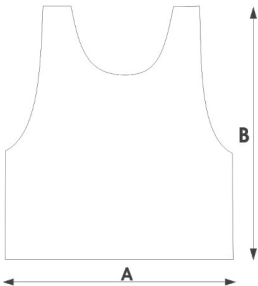

ROZLIŠOVACÍ TÍLKA

materiál je do šířky pružný
rozměry jsou orientační +- 2cm

	XS-S	M-L	XL-XXL
A	49	56	65
B	49	55	60